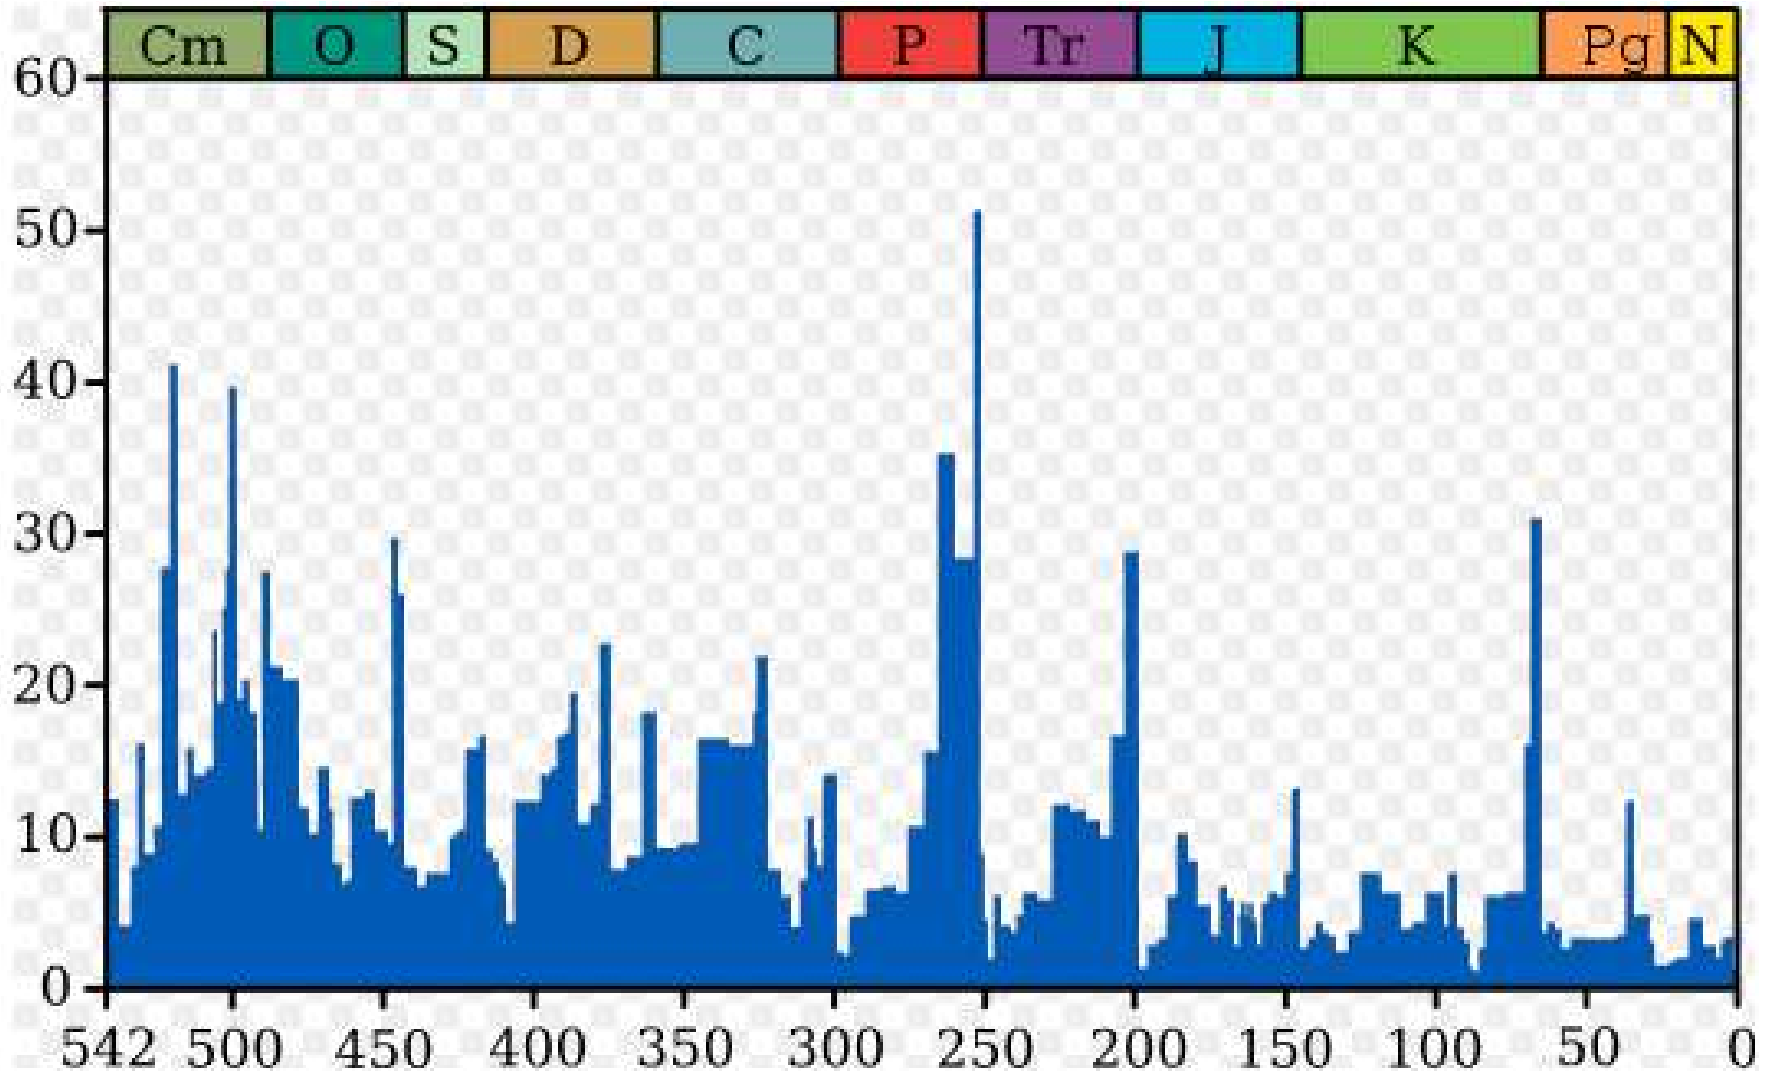

Sosigène, astronome à l'origine du calendrier julien

calendrier grégorien

- année julienne $365,2500j$
- année réelle $\underline{-365,2422j}$
- différence de $= 0,0078j$
- Soit : 660s par an ; 0,78j par siècle ; 7,8j par millénaire...
- Réforme grégorienne Grégoire XIII
- en 1582 suppression de 10 jours (5 au 15/10)
- sont bissextiles* les années divisibles par 4, sauf années séculaires non divisibles par 400
- une année grégorienne $365,2425$

12 janvier 2024 JJ 2460322 JJH 258AA1

00258AA1	11 759 221 ans
0258AA1	734 951 ans
258AA1	45 934 ans
57A1A	2870 ans
8AA1	179 ans
AA1	11 ans
A1	255 jours
1	15 jours
1	1h30
01	5'37s
001	21s
000 1	1.3s
000 01	0.08s
000 001	0.005s
000 000 1	0.0003s
000 000 01	0.000 02s 20μs

Extinction : intensité

Jour julien hexa - grégorien

Calendrier julien hexadecimal court cale a 0 heure

70E9.7000

179ans 11ans 256jours 16jours 1jour . 1h30 5mn 21s 1.3s 0.08s

Calendrier gregorien usuel

01-Jan-2006 10:30:00

1-31jours 1-12mois 1-9999annees . 0-23h 0-59mn 0-59s

Sont bissextiles toutes les années divisibles par 4 avant 1582. Après 1582, les années seculaires ne sont plus bissextiles sauf celles divisibles par 400.