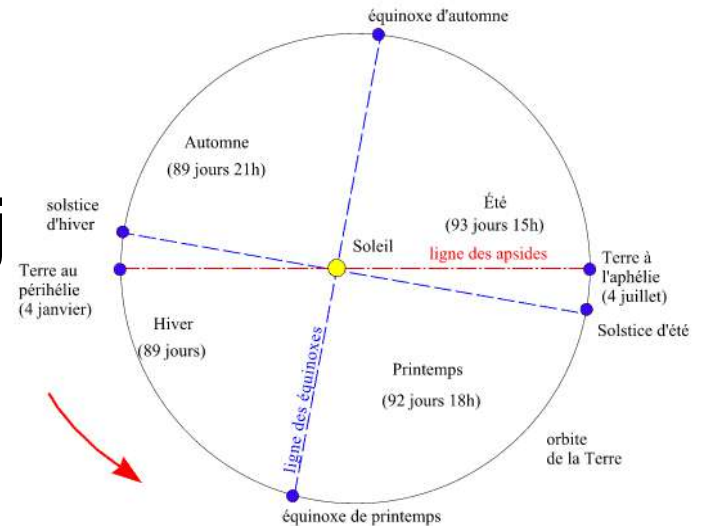

Notion de jour

- un jour c'est quoi ?

Notion de jour

Soleil de minuit au Cap Nord

Notion de jour

- un jour c'est quoi ?
1 journée + 1 nuit = unité de temps (24h)
- le jour commence quand ?

Notion de jour

- un jour c'est quoi ?
une journée + une nuit = unité de temps (24h)
- le jour commence quand ?
de minuit au minuit suivant (arbitraire)

Notion de jour

- un jour c'est quoi ?

une journée + une nuit = unité de temps (24h)

- le jour commence quand ?

de minuit au minuit suivant...

- divisions imprécises du temps

journée, demi-journée, matinée, après-midi, mériennée, réssiée, sérée, nétée (en gallo)

dans: 1 seconde, minute, heure, 8 jours...

hier, maintenant*, aujourd'hui*, demain,

ligne de changement de date, etc.

Temps longs unité: jour

- semaine : dimanche, lune dies, Mars dies, Mercure dies, Jupiter dies, Vénus dies et sabbat dies
- mois : janvier, février, mars, avril, mai, juin, juillet, août, sept embre, octo bre, nov embre et déc embre (28 à 31 j)
- "Octobre est un mois particulièrement dangereux pour spéculer en bourse. Mais il y en a d'autres : juillet, janvier, septembre, avril, novembre, mai, mars, juin, décembre, août et février." *Mark Twain*
- année : 365j 5h48'45,26"-0,53s/siècle
- année : 2024 est le numéro d'ordre (débuté par l'an 1 et non pas à l'an 0)

Temps longs suite...

- saisons: printemps 92j, été 94j, automne 90j & hiver 89j
- siècles : 100 ans (début siècle 1)

éons, ères, périodes, époques, étages

éternité «C'est très très long, surtout vers la fin...»