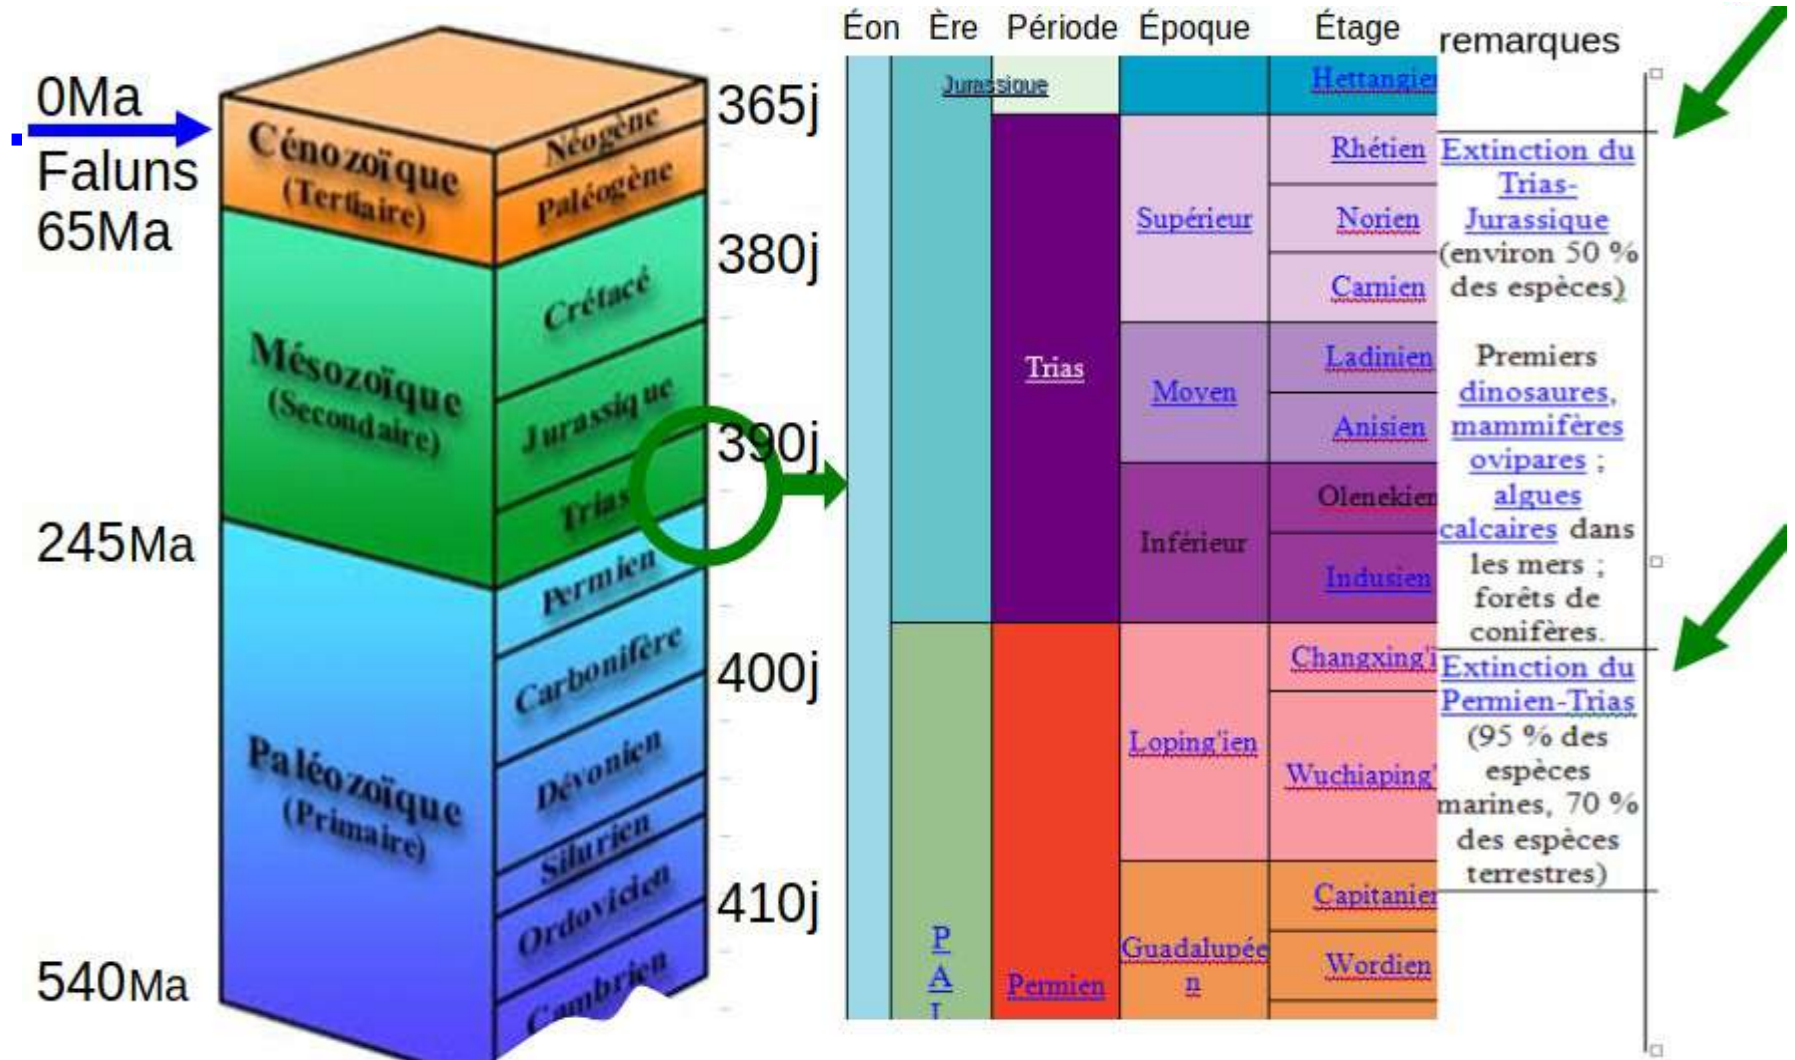

Temps longs suite...

- saisons: printemps 92j, été 94j, automne 90j & hiver 89j
- siècles : 100 ans (début siècle 1)

éons, ères, périodes, époques, étages

éternité «C'est très très long, surtout vers la fin...»

La science fiction consiste à faire cohabiter plusieurs échelles de temps simultanément et de passer de l'une à l'autre...

Temps géologiques

Terre 4.5 milliards d'années

Univers 15 milliards années*

Calendrier julien